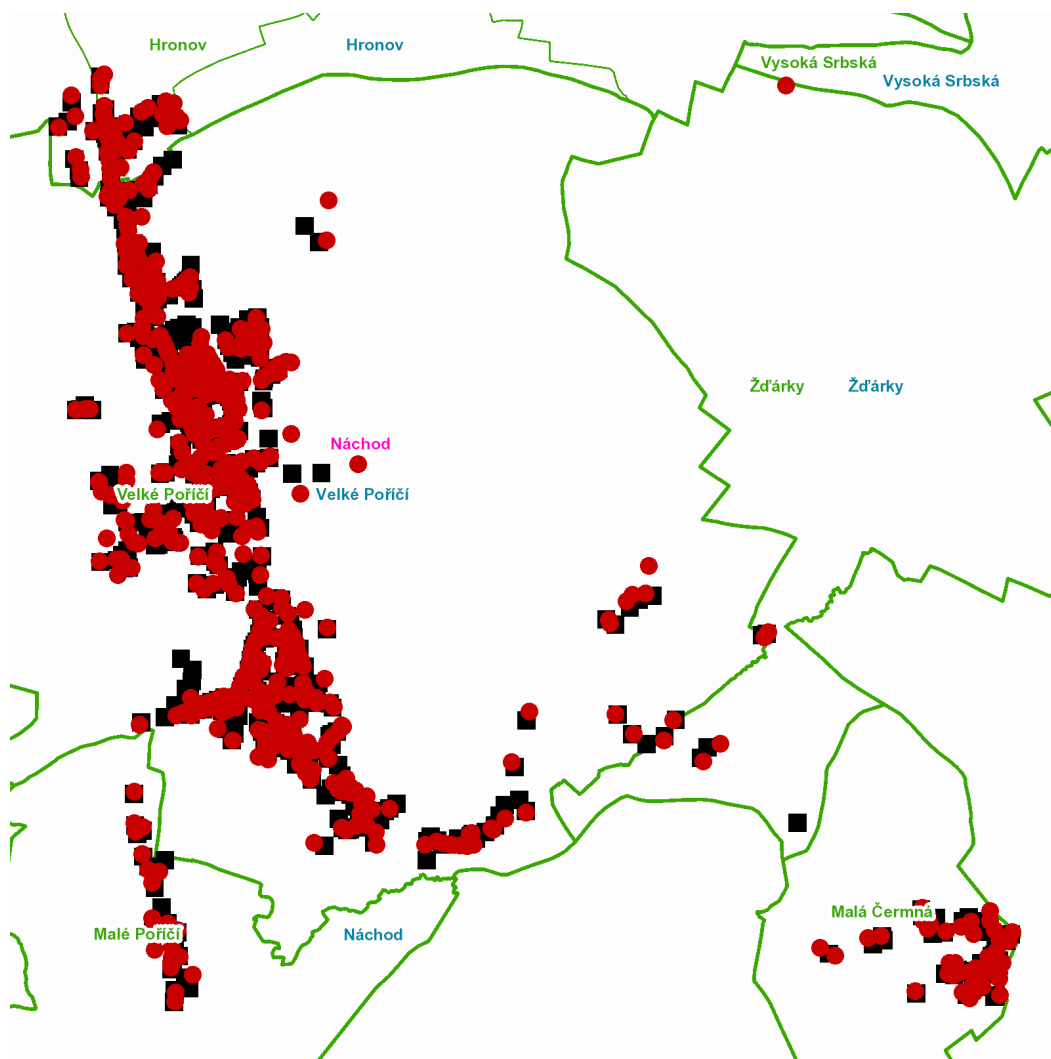

Pražákova: č. p. 629, 643

Prkenice: č. p. 38, 60, 148, 338, 339, 340, 547, 600, 660

Školní: č. p. 331-335

U Staré školy: č. p. 36, 75, 77

V Olšíně: č. p. 8, 9, 122, 130, 593, 619, 622, 627

Za Řekou: č. p. 108

Za Sokolovnou: č. p. 549, 575, 576, 578-583, 585-589, 603, 605, 606, 609, 615

Žďárcká: č. p. 20, 21, 25, 29, 72, 92, 107, 177, 199, 203, 231, 282, 372, 373, 458, 468, 469, 470, 471, 534, 545, 595, 614, 616

kat. území **Velké Poříčí** (kód **648426**): **parcelní č.** 94/3, 221, 225/1, 249/2, 276, 390/4, 469/1, 484, 539/1, 631/3, 675, 730/1, 781, 817/3, 823, 849, 876, 964/1, 1038/2, 1220/9, 1287/23, 1309/8, 1309/13, 1468/1, 1496/26, 1538/1, 2105

dne **12. 8. 2021** od **7:00** do **19:00** hodin**Orientační mapový podklad odstávkou dotčených lokalit****VYSVĚTLIVKY**

- – adresy dotčené odstávkou elektřiny
- – místa připojení k elektrické síti dotčená odstávkou