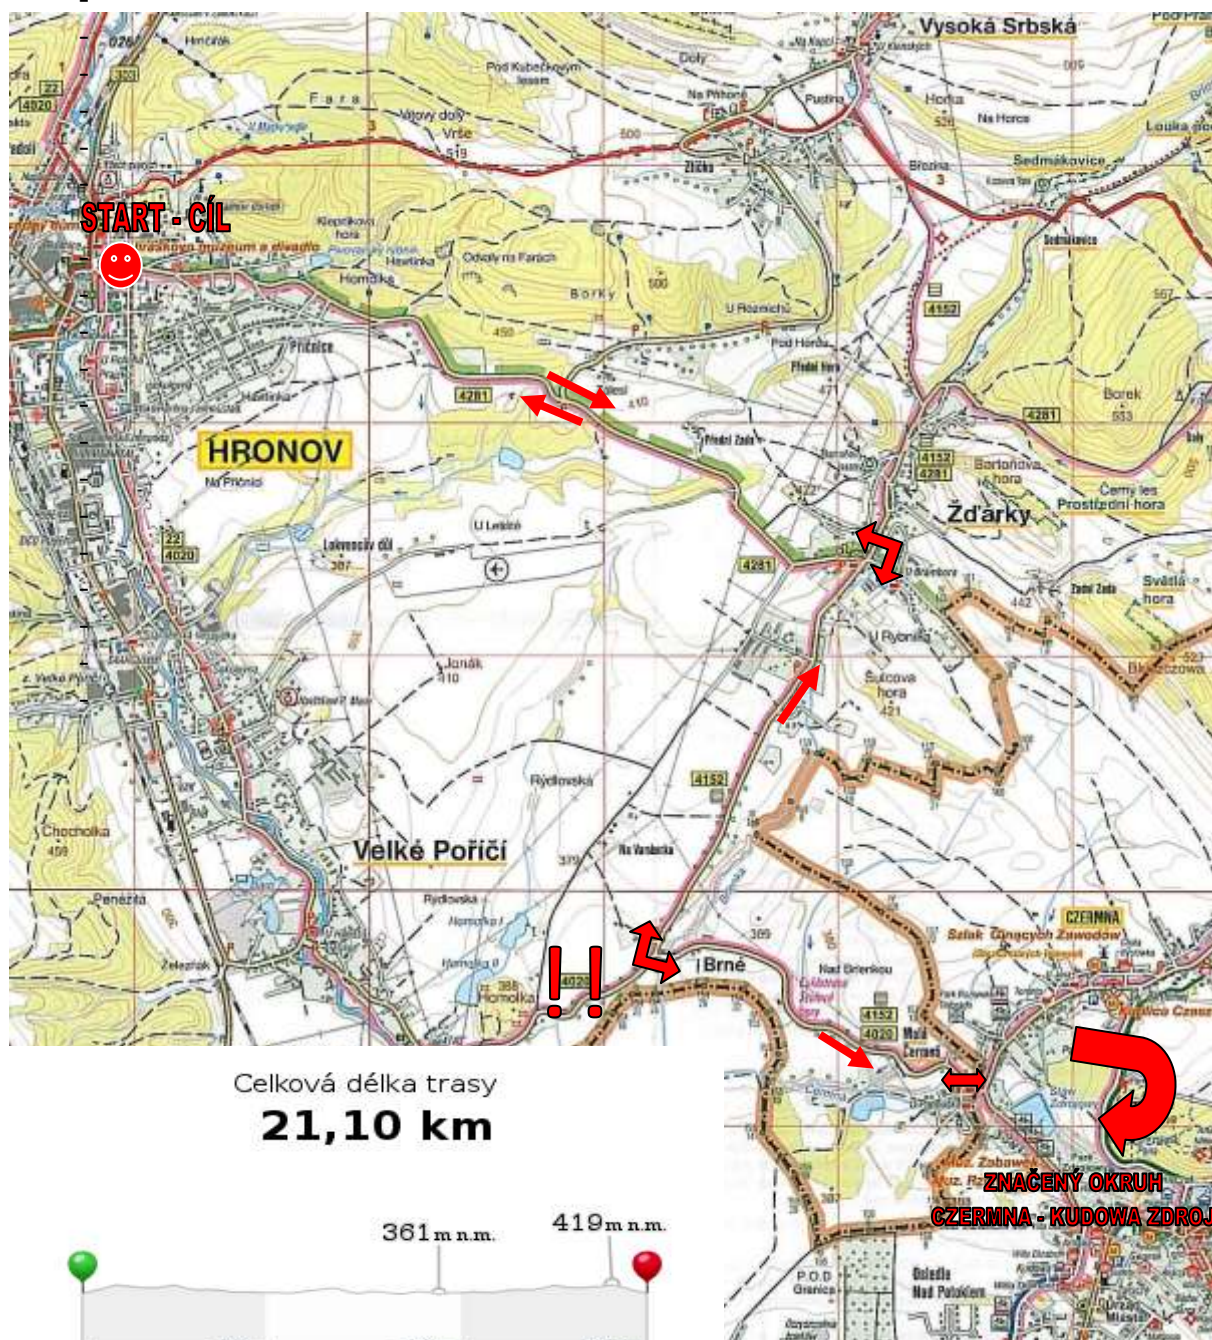

Informace

Start a cíl

1. V ulici J. z Poděbrad u Jiráskova divadla v Hronově
   - Běží se směr Žďárky
   - Zálesí křižovatka rovně
   - Ve Žďárkách po hlavní silnici na V. Poříčí
   - Křižovatka Brné odbočit vlevo na Malou Čermnou !!! (odbočení z hlavní silnice)
     - Přes přechod v Malé Čermné, OBČERSTVENÍ
     - Navazuje značený okruh Czermna – Kudowa Zdroj zpět k přechodu
2. Z Malé Čermné zpět po stejné trase

Pozor běží se při silničním provozu, který bude regulovat MP Hronov ve spolupráci Policí ČR a PL.