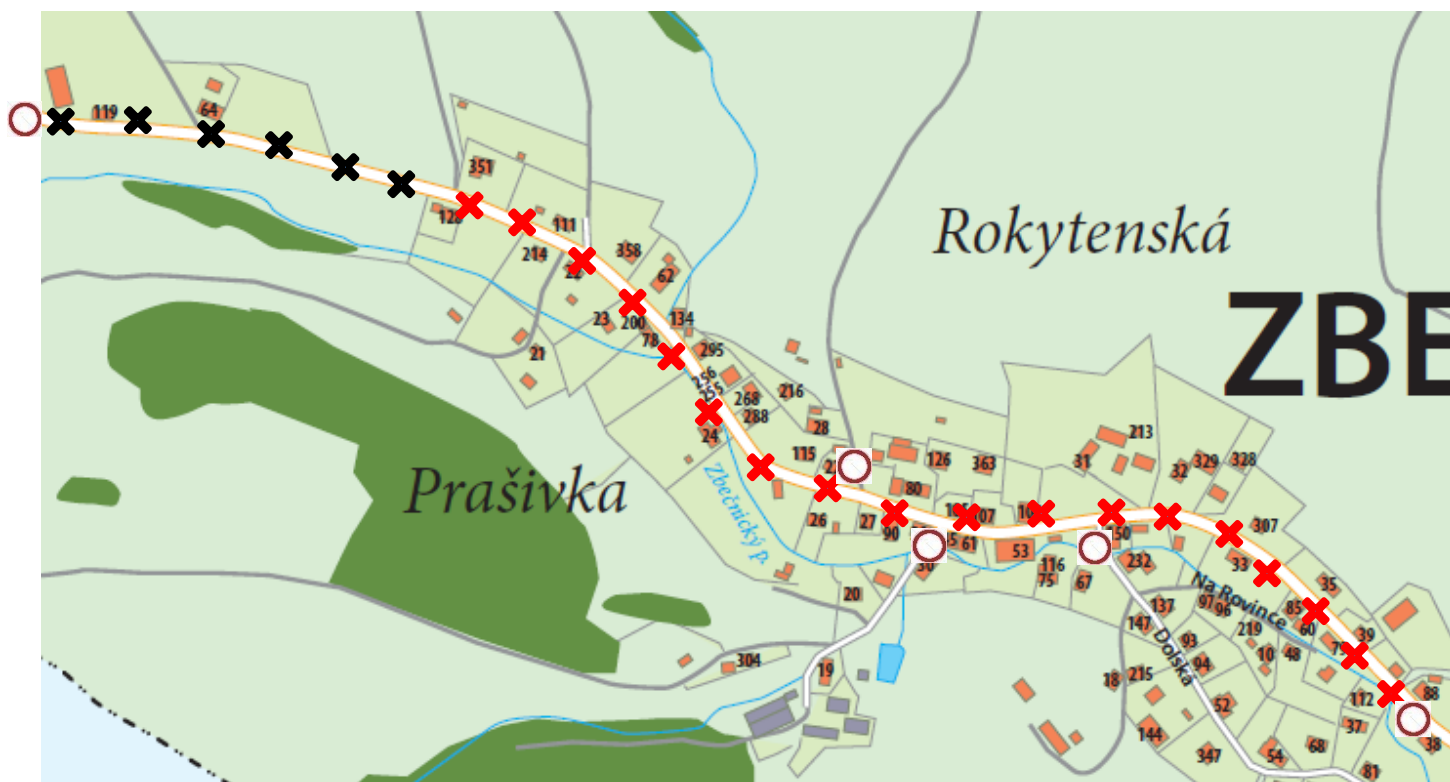

POZOR asfaltování - uzavírka POZOR

× × ×

pondělí 17. 11. – čtvrtek 20.11. 2014

asfaltování od č.p. 351 (Bednaříkovi) po konec Zbečnicku

neprojde se do Červeného Kostelce,

musí se přejet po stavbě do Hronova a dále po objížďce

× × ×

od čtvrtka 20. 11. 2014

podkladní vrstvy a asfaltování od č.p. 39 (Čejchanovi) po č.p. 351

bude velmi omezený průjezd, pohyb velkých strojů,

přes den nejezdit vůbec

pracovní doba 8:00 h – 17:00 h

Žádáme řidiče, aby v celém uvedeném úseku v žádném případě neparkovali v uvedených časech na hlavní komunikaci ani v dotčených bočních uličkách.